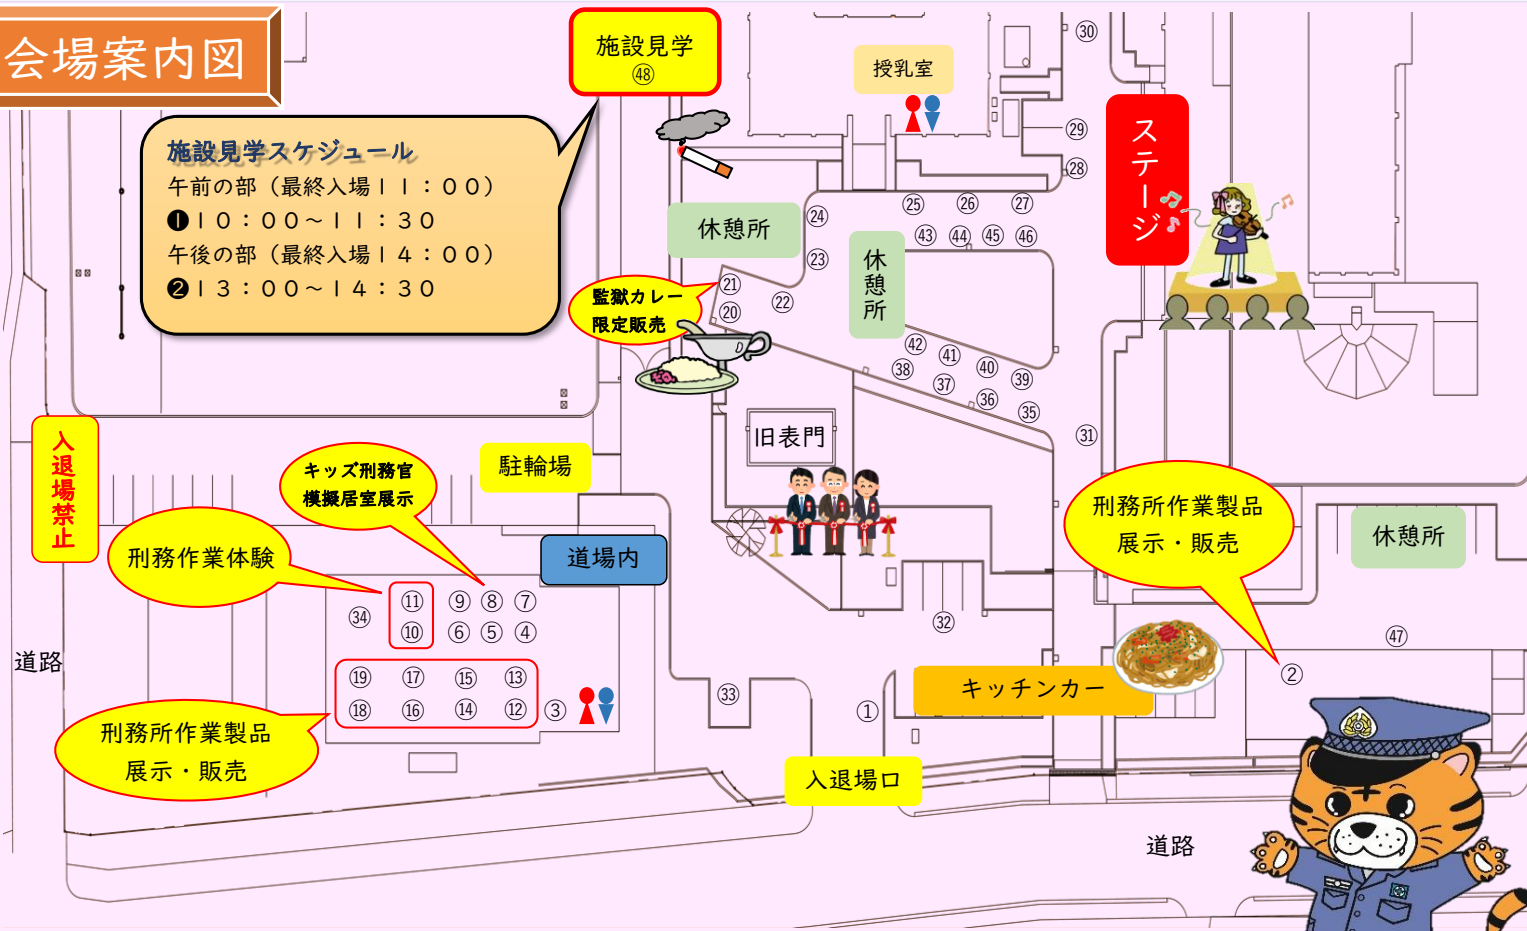

※売上の一部を犯罪被害者支援団体の活動に助成しています。

共催 / (公財) 矯正協会刑務作業協力事業部

会場案内図

施設見学スケジュール

午前の部（最終入場 11:00）

① 10:00～11:30

午後の部（最終入場 14:00）

② 13:00～14:30

- ### イベント・その他
- ②0 飲食販売 (T&Yフーズ)
 - ②1 監獄カレー販売 (MJキッチン)
 - ②2 飲食販売 (いも庵)
多肉植物販売
 - ②3 飲食販売 (JERRY Cafe)
 - ②4 飲食販売 (共同窓口みえ)
 - ②5 革製品販売 (岡山忠商店)
 - ②6 はがき等販売 (津岩田郵便局)
 - ②7 飲食販売 (就労支援B型事業所ジャンプ)
野菜等販売 (スマイルコーン)
 - ②8 野菜販売 (夢想工房)
 - ②9 野菜等販売 (ハッピーファームMKT)
 - ③0 雑貨類販売 (いなば園)
作品展示 (国児学園)
 - ③4 家具販売 (浅野工芸)
 - ③5 みかん販売 (芝農園)
 - ③6 野菜販売 (JA津安芸)
 - ③7 飲食販売 (ワイワイキッチン)
 - ③8 飲食販売 (キッチンふわり)
 - ③9 雑貨販売・製作体験 (Lapeche)
 - ④0 LEDキャンドル作り体験 (mère et meru)
 - ④1 手作りアクセサリー (Shi_)
 - ④2 アイシングクッキー手作り体験
(N.cookies)
 - ④3 手作り雑貨販売 (freely)
 - ④4 水風船・こども縁日 (おかっぱ)
 - ④5 焼菓子販売 (atelier_petit_a_petit)
 - ④6 似顔絵 (KURI屋)

本部・矯正広報など

- ① 総合案内所 (本部・救護)
- ② 三重刑務所展示場
- ③ 津地方検察庁
- ④ 津少年鑑別所
- ⑤ 宮川医療少年院
- ⑥ 名古屋矯正管区広報
- ⑦ 津保護観察所
- ⑧ キッズ刑務官・模擬居室展示
- ⑨ 三重県庁被害者支援広報
- ⑩ 刑務作業体験 (くみひも)
- ⑪ 笠松刑務所
- ⑫ 岐阜刑務所
- ⑬ 鳥取刑務所
- ⑭ 福井刑務所
- ⑮ 長野刑務所
- ⑯ 名古屋刑務所
- ⑰ 高松刑務所
- ⑱ 富山刑務所
- ⑲ 金沢刑務所
- ⑳ 保護司会
- ㉑ 津市中消防署
- ㉒ 津警察署
- ㉓ 更生保護女性連盟
- ㉔ 施設見学

イベントスケジュール

テープカット	8:50～ 9:00
三重大学応援団	9:15～ 9:35
大川幼稚園	10:00～10:20
撮影会 (かざりさん)	10:20～11:00
国児学園 強烈	10:40～11:00
南郊中学校吹奏楽部	11:20～11:50
津西高校ダンス部	13:00～14:00
	14:20～15:00