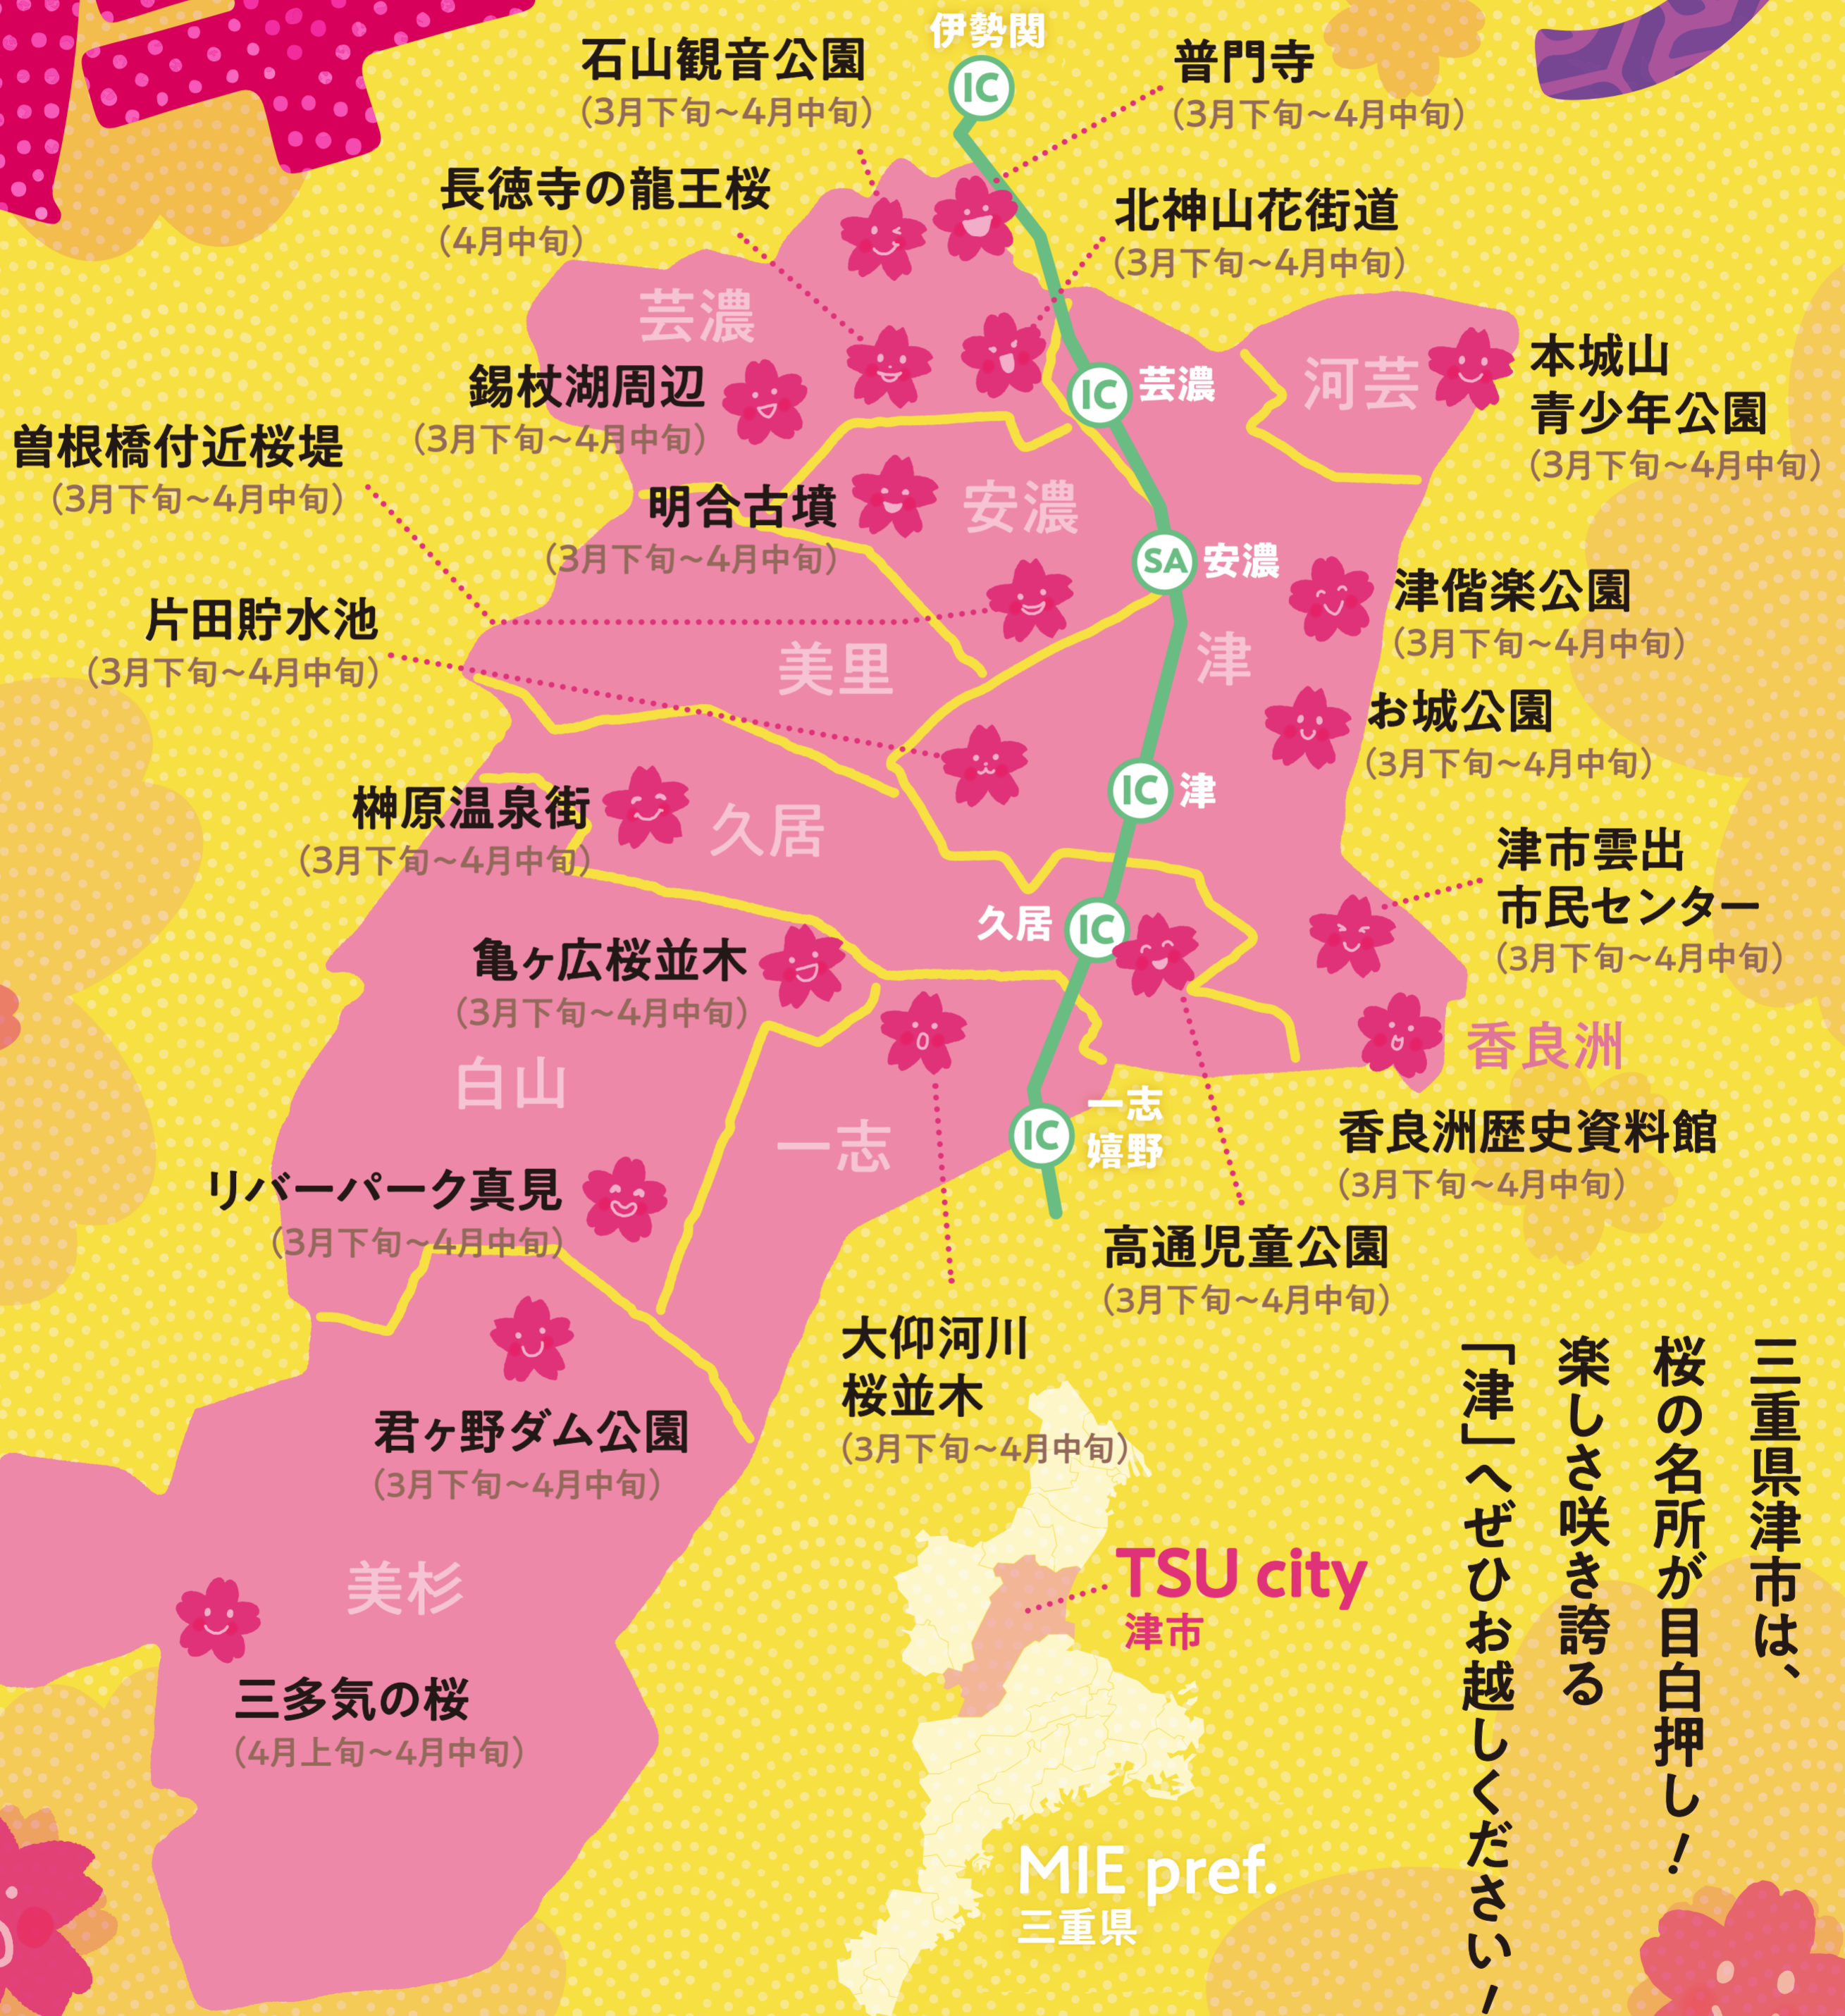

桜のいいところ、知ってる？

津 春まつり

三重県津市は、
桜の名所が目白押し！
楽しさ咲き誇る
「津」へぜひお越しください！

(一社) 津市観光協会

T514-0009 津市羽所町700アスト津1F TEL059-246-9020 FAX059-221-0811

津市内の桜マップは 津市 桜 Q

開花情報は Instagramで!

<http://www.tsukanko.jp/>

[intsu_tagram](https://www.instagram.com/intsu_tagram)